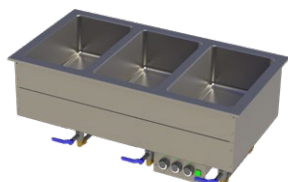

Värmeri, infällnad 3 fack
för 3 GN 1/1-kantiner

STORLEK MM   **ARTIKELNR**
1125x610x510   CS 950 I-3
Skolmodell:
1725x410x510   CS 950 SI-3