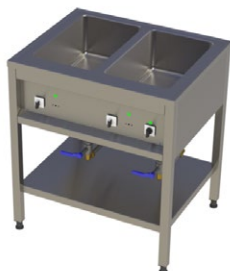

Kokeri, 2 fack
för 2 GN 1/1-kantiner

STORLEK MM   **ARTIKELNR**
800x650x900   CS 951-2