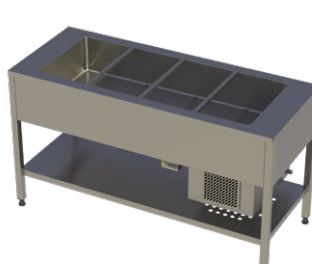

Kylbänk, infällnad 2 fack
för 2 GN 1/1-kantiner

STORLEK MM **ARTIKELNR**
730x610x560 CS 953 I-2

Kylbänk, infällnad 3 fack
för 3 GN 1/1-kantiner

STORLEK MM **ARTIKELNR**
1055x610x560 CS 953 I-3

Kylbänk, 2 fack
för 2 GN 1/1-kantiner

STORLEK MM **ARTIKELNR**
800x650x900 CS 953-2
Skolmodell:
1200x450x900 CS 953 S-2

Kylbänk, 3 fack
för 3 GN 1/1-kantiner

STORLEK MM **ARTIKELNR**
1200x650x900 CS 953-3
Skolmodell:
1800x450x900 CS 953 S-3