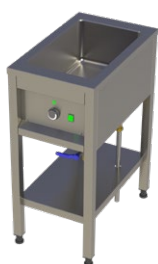

Kokeri, 1 fack
för 1 GN 1/1-kantiner

STORLEK MM **ARTIKELNR**
400x650x900 CS 951-1

Kokeri, 2 fack
för 2 GN 1/1-kantiner

STORLEK MM **ARTIKELNR**
800x650x900 CS 951-2

Kokeri, 3 fack
för 3 GN 1/1-kantiner

STORLEK MM **ARTIKELNR**
1200x650x900 CS 951-3