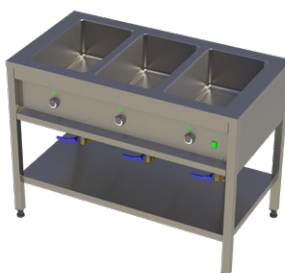

Värmeri, 3 fack
för 3 GN 1/1-kantiner

STORLEK MM   **ARTIKELNR**
1200x650x900   CS 950-3
Skolmodell:
1800x450x900   CS 950 S-3