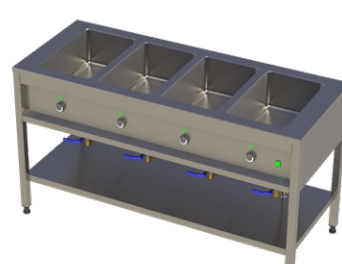

Värmeri, 4 fack
för 4 GN 1/1-kantiner

STORLEK MM   **ARTIKELNR**
1600x650x900   CS 950-4