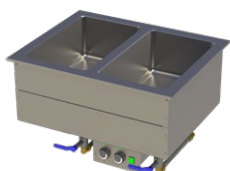

Värmeri, infällnad 2 fack
för 2 GN 1/1-kantiner

STORLEK MM   **ARTIKELNR**
765x610x510   CS 950 I-2
Skolmodell:
1165x410x510   CS 950 SI-2