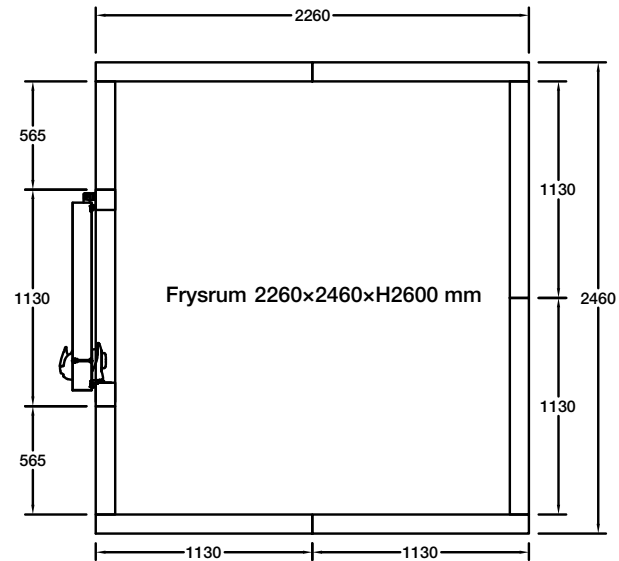

Produktnamn: Bureca Frysrum  
Utv.mått: 2260×2460×H2600 mm  
Volym: 14.34 m<sup>3</sup>  
Panel tjocklek: 100 mm  
Flyttbar dörrpanel

Golvpaneler

Planritning

Takpaneler

Produktnamn: Bureca Frysrum  
Utv.mått: 3390×2460×H2600 mm  
Volym: 21.51 m<sup>3</sup>  
Panel tjocklek: 100 mm  
Flyttbar dörrpanel

Golvpaneler

Planritning

Takpaneler

Produktnamn: Bureca Frysrum  
Utv.mått: 3390×3590×H2600 mm  
Volym: 31.39 m<sup>3</sup>  
Panel tjocklek: 100 mm  
Flyttbar dörrpanel

Golvpaneler

Planritning

Takpaneler

Produktnamn: Bureca Frysrum  
Utv.mått: 4520×3590×H2600 mm  
Volym: 41.86 m<sup>3</sup>  
Panel tjocklek: 100 mm  
Flyttbar dörrpanel

Produktnamn: Bureca Frysrum  
Utv.mått: 4520×4720×H2600 mm  
Volym: 55.04 m<sup>3</sup>  
Panel tjocklek: 100 mm  
Flyttbar dörrpanel