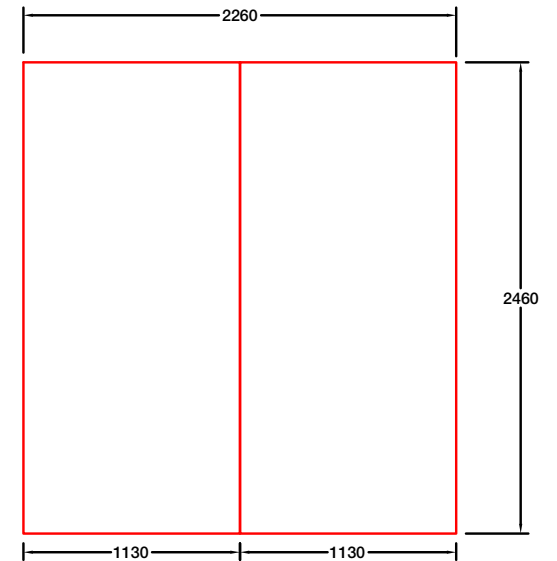

Produktnamn: Bureca Frysrum  
Utv.mått: 2260×2460×H2600 mm  
Volym: 14.34 m<sup>3</sup>  
Panel tjocklek: 100 mm  
Flyttbar dörrpanel

Golvpaneler

Planritning

Takpaneler

Produktnamn: Bureca Frysrum  
Utv.mått: 3390×2460×H2600 mm  
Volym: 21.51 m<sup>3</sup>  
Panel tjocklek: 100 mm  
Flyttbar dörrpanel

Golvpaneler

Planritning

Takpaneler

Produktnamn: Bureca Frysrum  
Utv.mått: 3390×3590×H2600 mm  
Volym: 31.39 m<sup>3</sup>  
Panel tjocklek: 100 mm  
Flyttbar dörrpanel

Golvpaneler

Planritning

Takpaneler

Produktnamn: Bureca Frysrum  
Utv.mått: 4520×3590×H2600 mm  
Volym: 41.86 m<sup>3</sup>  
Panel tjocklek: 100 mm  
Flyttbar dörrpanel

Produktnamn: Bureca Frysrum  
Utv.mått: 4520×4720×H2600 mm  
Volym: 55.04 m<sup>3</sup>  
Panel tjocklek: 100 mm  
Flyttbar dörrpanel