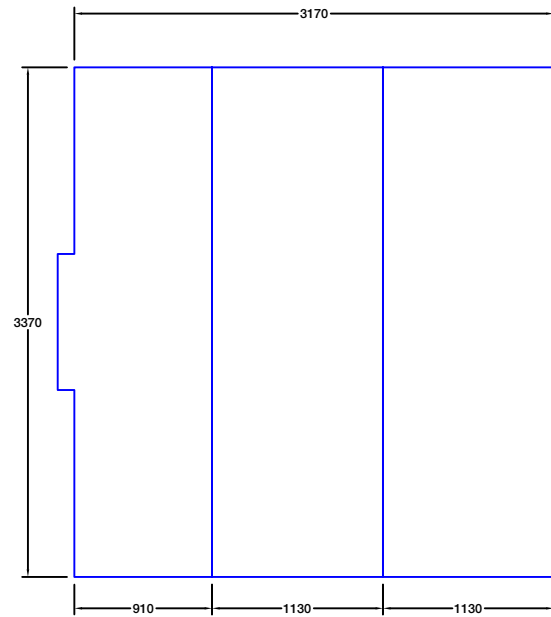

Produktnamn: Bureca Frysrum  
Utv.mått: 2260×2460×H2600 mm  
Volym: 14.34 m<sup>3</sup>  
Panel tjocklek: 100 mm  
Flyttbar dörrpanel

Golvpaneler

Planritning

Takpaneler

Produktnamn: Bureca Frysrum  
Utv.mått: 3390×2460×H2600 mm  
Volym: 21.51 m<sup>3</sup>  
Panel tjocklek: 100 mm  
Flyttbar dörrpanel

Golvpaneler

Planritning

Takpaneler

Produktnamn: Bureca Frysrum  
Utv.mått: 3390×3590×H2600 mm  
Volym: 31.39 m<sup>3</sup>  
Panel tjocklek: 100 mm  
Flyttbar dörrpanel

Golvpaneler

Planritning

Takpaneler

Produktnamn: Bureca Frysrum  
Utv.mått: 4520×3590×H2600 mm  
Volym: 41.86 m<sup>3</sup>  
Panel tjocklek: 100 mm  
Flyttbar dörrpanel

Produktnamn: Bureca Frysrum  
Utv.mått: 4520×4720×H2600 mm  
Volym: 55.04 m<sup>3</sup>  
Panel tjocklek: 100 mm  
Flyttbar dörrpanel