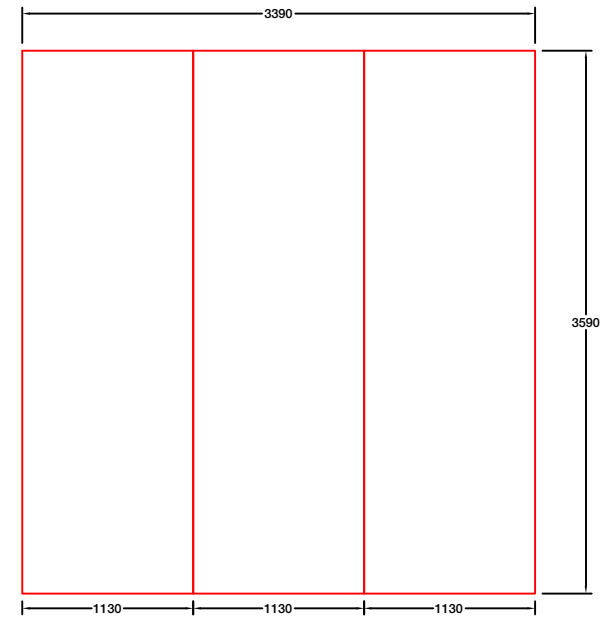

Produktnamn: Bureca Frysrum  
Utv.mått: 2260×2460×H2600 mm  
Volym: 14.34 m<sup>3</sup>  
Panel tjocklek: 100 mm  
Flyttbar dörrpanel

Golvpaneler

Planritning

Takpaneler

Produktnamn: Bureca Frysrum  
Utv.mått: 3390×2460×H2600 mm  
Volym: 21.51 m<sup>3</sup>  
Panel tjocklek: 100 mm  
Flyttbar dörrpanel

Golvpaneler

Planritning

Takpaneler

Produktnamn: Bureca Frysrum  
Utv.mått: 3390×3590×H2600 mm  
Volym: 31.39 m<sup>3</sup>  
Panel tjocklek: 100 mm  
Flyttbar dörrpanel

Golvpaneler

Planritning

Takpaneler

Produktnamn: Bureca Frysrum  
Utv.mått: 4520×3590×H2600 mm  
Volym: 41.86 m<sup>3</sup>  
Panel tjocklek: 100 mm  
Flyttbar dörrpanel

Produktnamn: Bureca Frysrum  
Utv.mått: 4520×4720×H2600 mm  
Volym: 55.04 m<sup>3</sup>  
Panel tjocklek: 100 mm  
Flyttbar dörrpanel