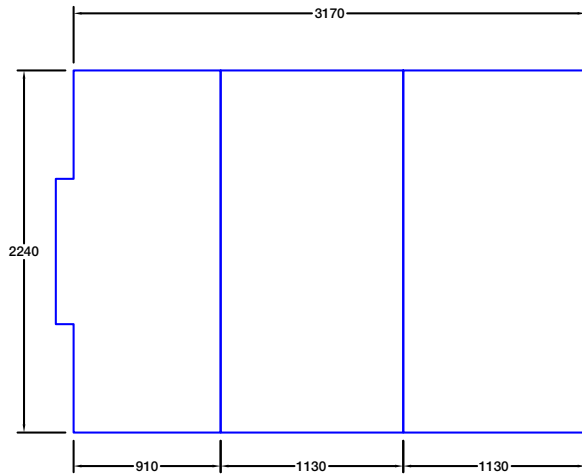

Produktnamn: Bureca Frysrum  
Utv.mått: 2260×2460×H2600 mm  
Volym: 14.34 m<sup>3</sup>  
Panel tjocklek: 100 mm  
Flyttbar dörrpanel

Golvpaneler

Planritning

Takpaneler

Produktnamn: Bureca Frysrum  
Utv.mått: 3390×2460×H2600 mm  
Volym: 21.51 m<sup>3</sup>  
Panel tjocklek: 100 mm  
Flyttbar dörrpanel

Golvpaneler

Planritning

Takpaneler

Produktnamn: Bureca Frysrum  
Utv.mått: 3390×3590×H2600 mm  
Volym: 31.39 m<sup>3</sup>  
Panel tjocklek: 100 mm  
Flyttbar dörrpanel

Golvpaneler

Planritning

Takpaneler

Produktnamn: Bureca Frysrum  
Utv.mått: 4520×3590×H2600 mm  
Volym: 41.86 m<sup>3</sup>  
Panel tjocklek: 100 mm  
Flyttbar dörrpanel

Produktnamn: Bureca Frysrum  
Utv.mått: 4520×4720×H2600 mm  
Volym: 55.04 m<sup>3</sup>  
Panel tjocklek: 100 mm  
Flyttbar dörrpanel