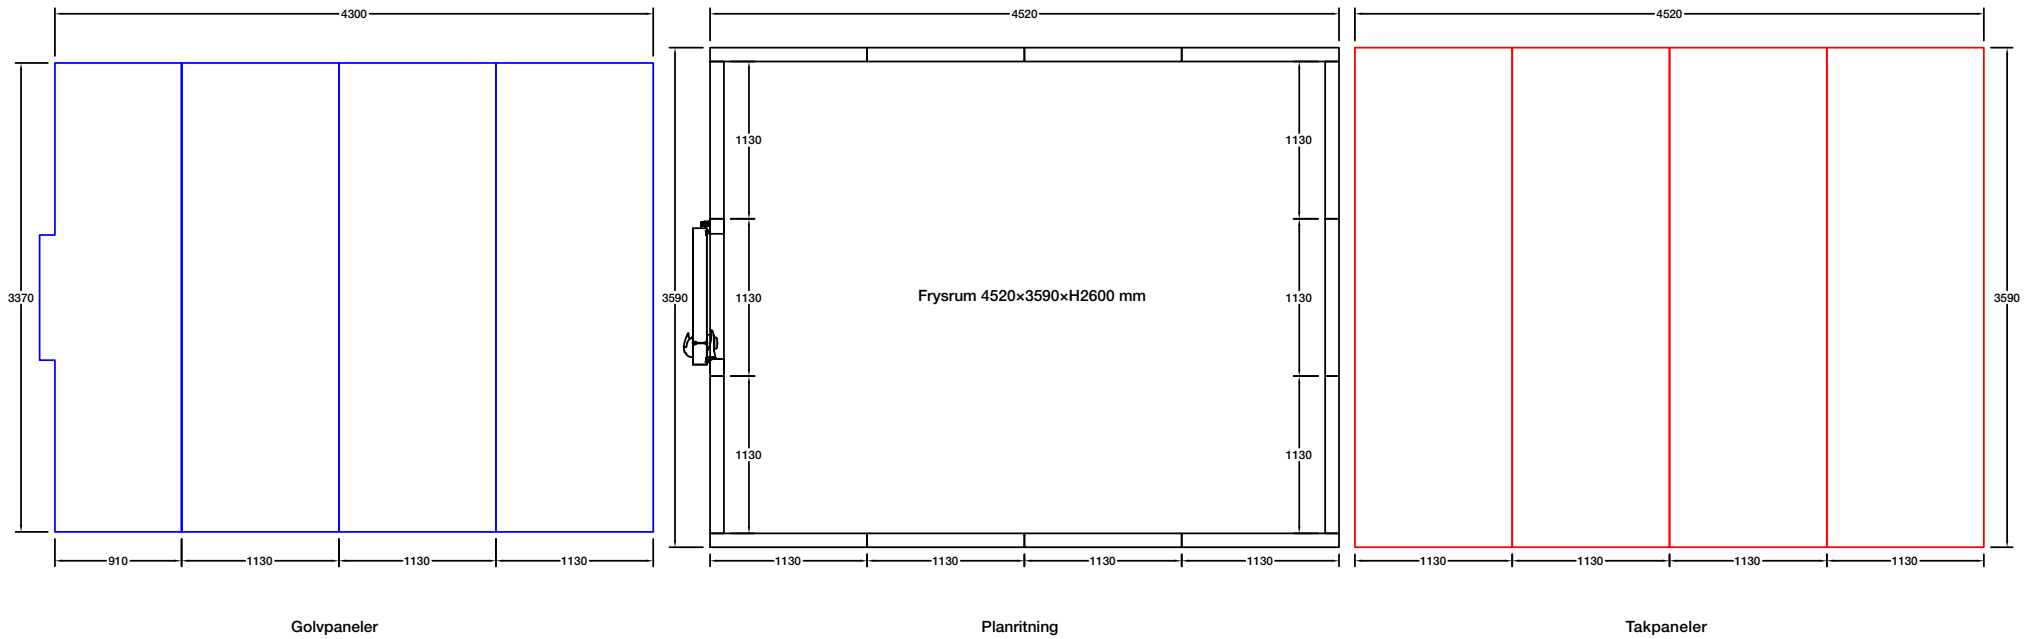

Produktnamn: Bureca Frysrum  
Utv.mått: 2260×2460×H2600 mm  
Volym: 14.34 m<sup>3</sup>  
Panel tjocklek: 100 mm  
Flyttbar dörrpanel

Golvpaneler

Planritning

Takpaneler

Produktnamn: Bureca Frysrum  
Utv.mått: 3390×2460×H2600 mm  
Volym: 21.51 m<sup>3</sup>  
Panel tjocklek: 100 mm  
Flyttbar dörrpanel

Golvpaneler

Planritning

Takpaneler

Produktnamn: Bureca Frysrum  
Utv.mått: 3390×3590×H2600 mm  
Volym: 31.39 m<sup>3</sup>  
Panel tjocklek: 100 mm  
Flyttbar dörrpanel

Golvpaneler

Planritning

Takpaneler

Produktnamn: Bureca Frysrum  
Utv.mått: 4520×3590×H2600 mm  
Volym: 41.86 m<sup>3</sup>  
Panel tjocklek: 100 mm  
Flyttbar dörrpanel

Produktnamn: Bureca Frysrum  
Utv.mått: 4520×4720×H2600 mm  
Volym: 55.04 m<sup>3</sup>  
Panel tjocklek: 100 mm  
Flyttbar dörrpanel