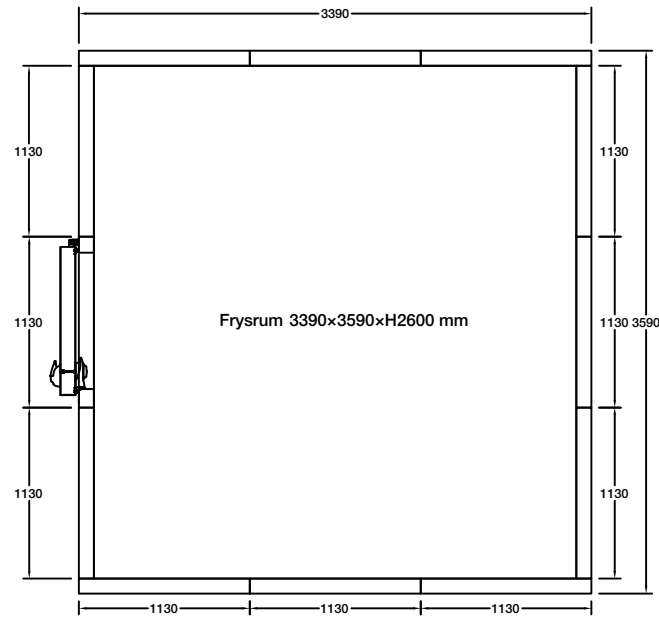

Produktnamn: Bureca Frysrum  
Utv.mått: 2260×2460×H2600 mm  
Volym: 14.34 m<sup>3</sup>  
Panel tjocklek: 100 mm  
Flyttbar dörrpanel

Golvpaneler

Planritning

Takpaneler

Produktnamn: Bureca Frysrum  
Utv.mått: 3390×2460×H2600 mm  
Volym: 21.51 m<sup>3</sup>  
Panel tjocklek: 100 mm  
Flyttbar dörrpanel

Golvpaneler

Planritning

Takpaneler

Produktnamn: Bureca Frysrum  
Utv.mått: 3390×3590×H2600 mm  
Volym: 31.39 m<sup>3</sup>  
Panel tjocklek: 100 mm  
Flyttbar dörrpanel

Golvpaneler

Planritning

Takpaneler

Produktnamn: Bureca Frysrum  
Utv.mått: 4520×3590×H2600 mm  
Volym: 41.86 m<sup>3</sup>  
Panel tjocklek: 100 mm  
Flyttbar dörrpanel

Produktnamn: Bureca Frysrum  
Utv.mått: 4520×4720×H2600 mm  
Volym: 55.04 m<sup>3</sup>  
Panel tjocklek: 100 mm  
Flyttbar dörrpanel