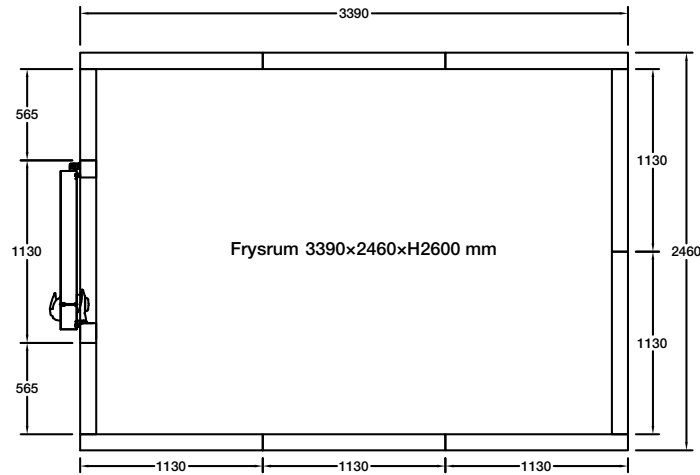

Produktnamn: Bureca Frysrum  
Utv.mått: 2260×2460×H2600 mm  
Volym: 14.34 m<sup>3</sup>  
Panel tjocklek: 100 mm  
Flyttbar dörrpanel

Golvpaneler

Planritning

Takpaneler

Produktnamn: Bureca Frysrum  
Utv.mått: 3390×2460×H2600 mm  
Volym: 21.51 m<sup>3</sup>  
Panel tjocklek: 100 mm  
Flyttbar dörrpanel

Golvpaneler

Planritning

Takpaneler

Produktnamn: Bureca Frysrum  
Utv.mått: 3390×3590×H2600 mm  
Volym: 31.39 m<sup>3</sup>  
Panel tjocklek: 100 mm  
Flyttbar dörrpanel

Golvpaneler

Planritning

Takpaneler

Produktnamn: Bureca Frysrum  
Utv.mått: 4520×3590×H2600 mm  
Volym: 41.86 m<sup>3</sup>  
Panel tjocklek: 100 mm  
Flyttbar dörrpanel

Produktnamn: Bureca Frysrum  
Utv.mått: 4520×4720×H2600 mm  
Volym: 55.04 m<sup>3</sup>  
Panel tjocklek: 100 mm  
Flyttbar dörrpanel