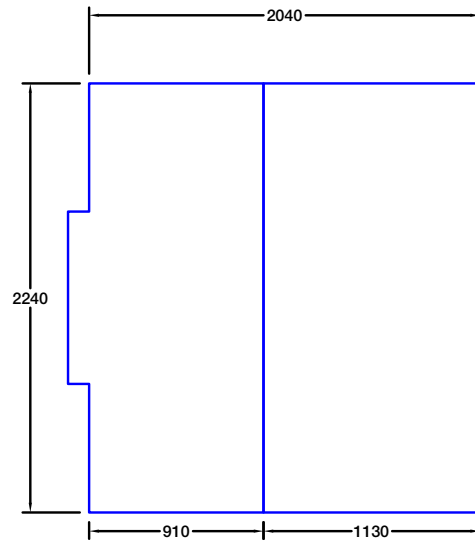

Produktnamn: Bureca Frysrum  
Utv.mått: 2260×2460×H2600 mm  
Volym: 14.34 m<sup>3</sup>  
Panel tjocklek: 100 mm  
Flyttbar dörrpanel

Golvpaneler

Planritning

Takpaneler

Produktnamn: Bureca Frysrum  
Utv.mått: 3390×2460×H2600 mm  
Volym: 21.51 m<sup>3</sup>  
Panel tjocklek: 100 mm  
Flyttbar dörrpanel

Golvpaneler

Planritning

Takpaneler

Produktnamn: Bureca Frysrum  
Utv.mått: 3390×3590×H2600 mm  
Volym: 31.39 m<sup>3</sup>  
Panel tjocklek: 100 mm  
Flyttbar dörrpanel

Golvpaneler

Planritning

Takpaneler

Produktnamn: Bureca Frysrum  
Utv.mått: 4520×3590×H2600 mm  
Volym: 41.86 m<sup>3</sup>  
Panel tjocklek: 100 mm  
Flyttbar dörrpanel

Produktnamn: Bureca Frysrum  
Utv.mått: 4520×4720×H2600 mm  
Volym: 55.04 m<sup>3</sup>  
Panel tjocklek: 100 mm  
Flyttbar dörrpanel