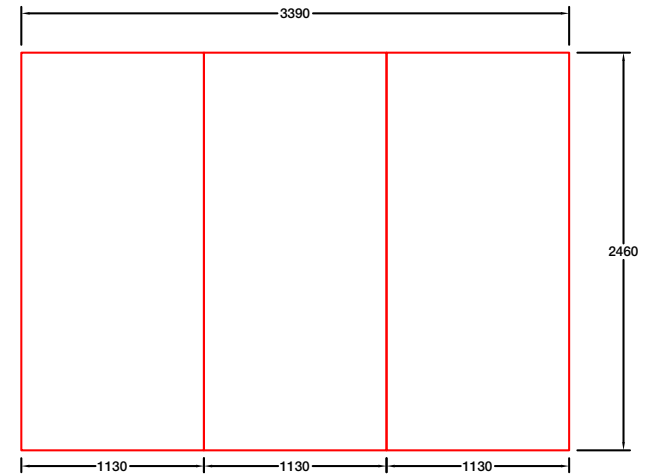

Produktnamn: Bureca Frysrum  
Utv.mått: 2260×2460×H2600 mm  
Volym: 14.34 m<sup>3</sup>  
Panel tjocklek: 100 mm  
Flyttbar dörrpanel

Golvpaneler

Planritning

Takpaneler

Produktnamn: Bureca Frysrum  
Utv.mått: 3390×2460×H2600 mm  
Volym: 21.51 m<sup>3</sup>  
Panel tjocklek: 100 mm  
Flyttbar dörrpanel

Golvpaneler

Planritning

Takpaneler

Produktnamn: Bureca Frysrum  
Utv.mått: 3390×3590×H2600 mm  
Volym: 31.39 m<sup>3</sup>  
Panel tjocklek: 100 mm  
Flyttbar dörrpanel

Golvpaneler

Planritning

Takpaneler

Produktnamn: Bureca Frysrum  
Utv.mått: 4520×3590×H2600 mm  
Volym: 41.86 m<sup>3</sup>  
Panel tjocklek: 100 mm  
Flyttbar dörrpanel

Produktnamn: Bureca Frysrum  
Utv.mått: 4520×4720×H2600 mm  
Volym: 55.04 m<sup>3</sup>  
Panel tjocklek: 100 mm  
Flyttbar dörrpanel