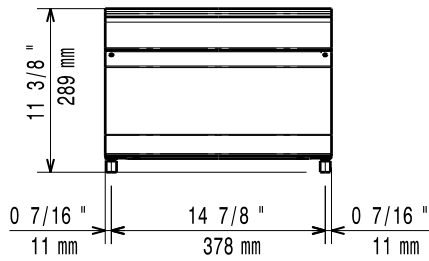

Robust konstruktion i rostfritt stål  
Toppskiva (1,5mm tjock), frontpanel och lock i rostfritt stål (AISI 304)

**Huvudfunktioner**

- Kraftig invändig ram i rostfritt stål.
- Enheten ska monteras på andra EVO700-underreden.
- Högvinklade kanter eliminerar mellanrum och potentiella smutsfällor mellan enheterna.
- Lämplig som bänkinstallation.

**Front**

**Sida**

**Topp**

**Viktig information**

Ytermått, bredd	
372116 (Z7WTNDN000)	400 mm
Ytermått, djup	700 mm
Ytermått, höjd	250 mm
Nettovikt:	10 kg