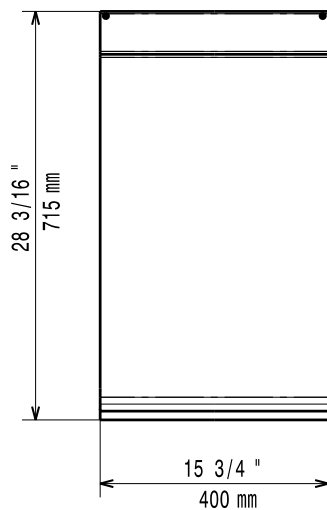

**Front**

**Sida**

**Topp**

**Viktig information**

Ytermått, bredd	
372116 (Z7WTNDN000)	400 mm
Ytermått, djup	700 mm
Ytermått, höjd	250 mm
Nettovikt:	10 kg