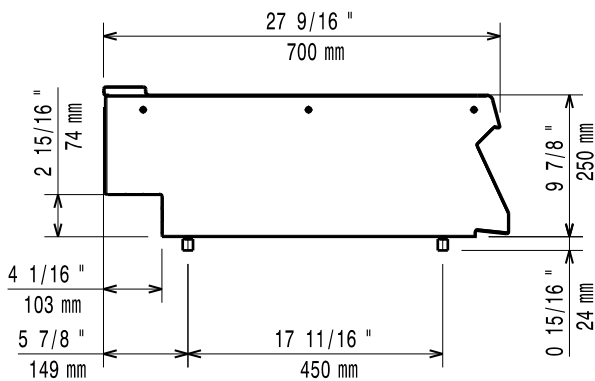

Robust konstruktion i rostfritt stål  
Toppskiva (1,5mm tjock), frontpanel och lock i rostfritt stål (AISI 304)

**Huvudfunktioner**

- Kraftig invändig ram i rostfritt stål.
- Enheten ska monteras på andra EVO700-underreden.
- Högvinklade kanter eliminerar mellanrum och potentiella smutsfällor mellan enheterna.
- Lämplig som bänkinstallation.

**Front**

**Sida**

**Topp**

**Viktig information**

Ytermått, bredd	
372116 (Z7WTNDN000)	400 mm
Ytermått, djup	700 mm
Ytermått, höjd	250 mm
Nettovikt:	10 kg