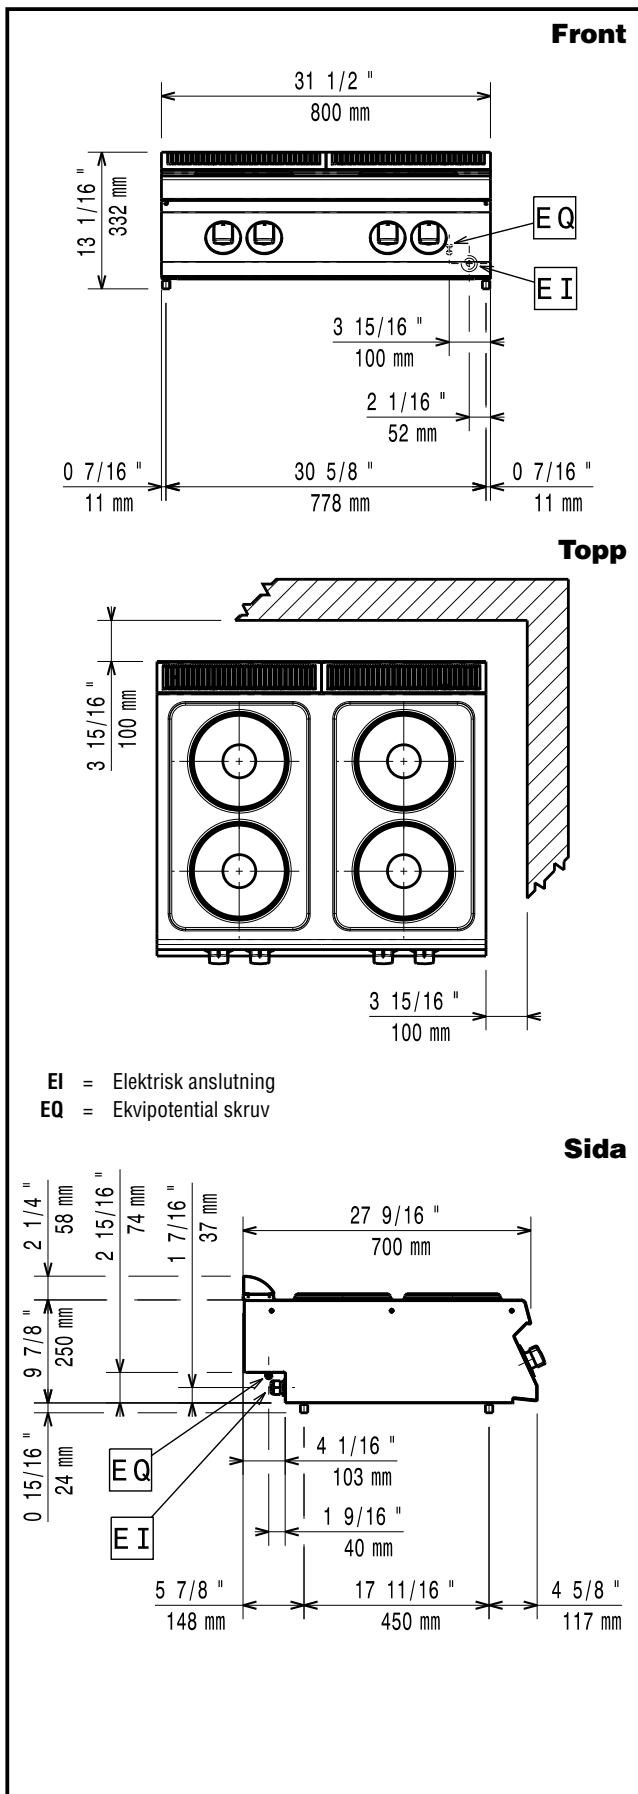

Modular Cooking Elspis. Bänkmodell. 800mm. 4 runda plattor (4x2,6kW).

Elektricitet

Spänning:

372015 (Z7ECEH4R00)

400 V/3 ph/50/60 Hz

372127 (Z7ECEH4RON)

230 V/3 ph/50/60 Hz

Total watt:

10.4 kW

Viktig information

Effekt främre plattor:

2.6 - 2.6 kW

Effekt bakre plattor:

2.6 - 2.6 kW

Dimensioner främre plattor:

Ø 230 Ø 230

Storlek bakre plattor:

Ø 230 Ø 230

Nettovikt:

40 kg

Fraktvikt:

372015 (Z7ECEH4R00)

37 kg

372127 (Z7ECEH4RON)

55 kg

Frakthöjd:

540 mm

Fraktbredd:

820 mm

Fraktdjup:

860 mm

Fraktvolym:

0.38 m³

Om maskinen installeras bredvid eller mot en möbel, vägg eller dylikt som är känslig för höga temperaturer, bör ett säkerhetsavstånd på 150 mm lämnas eller någon form av värmeisolering upprättas.