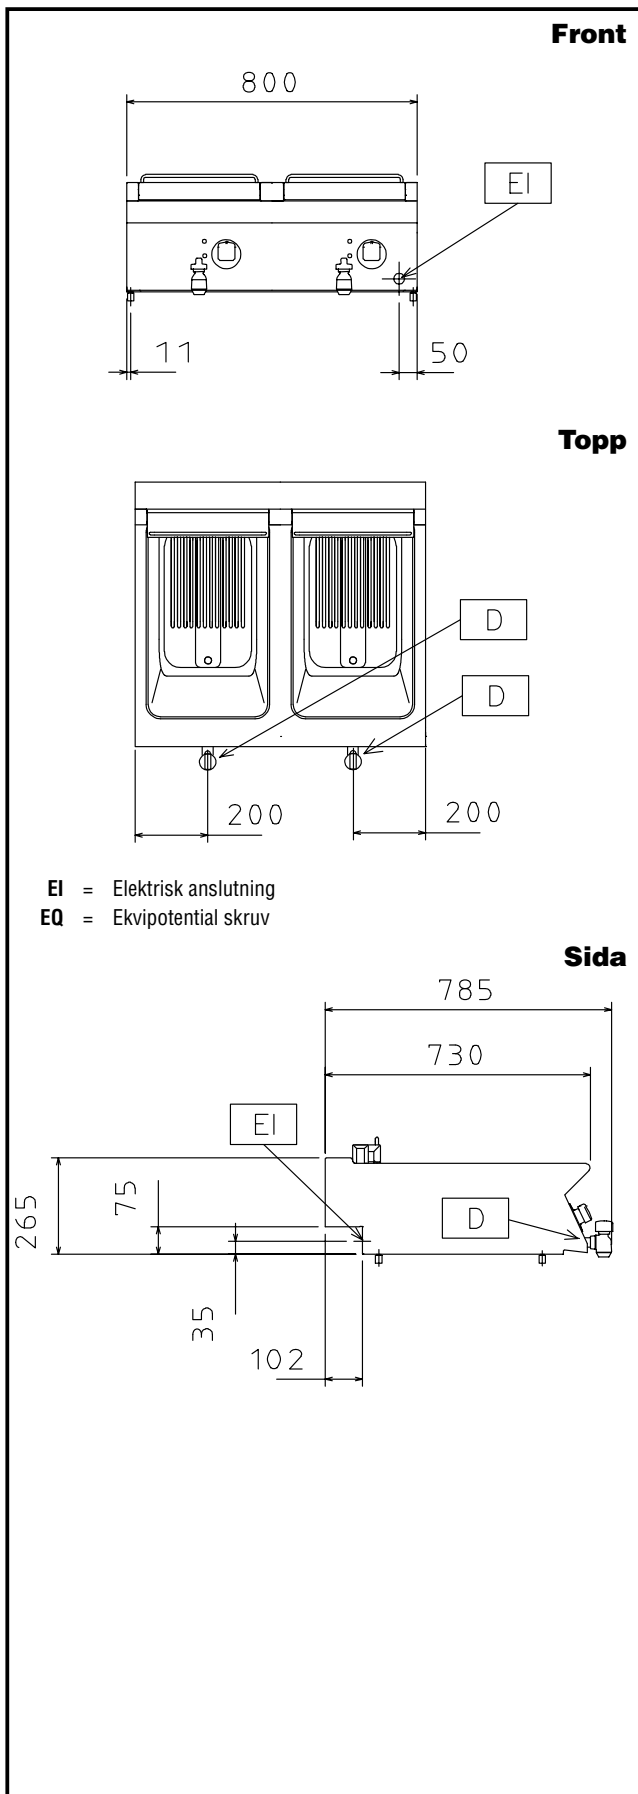

Elektricitet

Spänning:

372143 (Z7FREH2E0N)

230 V/3 ph/50/60 Hz

372080 (Z7FREH2E00)

400 V/3N ph/50/60 Hz

Total watt:

17.4 kW

Viktig information

Brunnens invändiga dimensioner

(bredd): 240 mm

Brunnens invändiga dimensioner

(höjd): 235 mm

Brunnens invändiga dimensioner

(djup): 420 mm

Brunnkapacitet:

10 lt MIN; 12 lt MAX

Termostat intervall:

105 °C MIN; 185 °C MAX

Nettovikt:

45 kg

Fraktvikt:

54 kg

Frakthöjd:

540 mm

Fraktbredd:

820 mm

Fraktdjup:

860 mm

Fraktvolym:

372143 (Z7FREH2E0N)

0.4 m³

372080 (Z7FREH2E00)

0.38 m³

Om maskinen installeras bredvid eller mot en möbel, vägg eller dylikt som är känslig för höga temperaturer, bör ett säkerhetsavstånd på 150 mm lämnas eller någon form av värmeisolering upprättas.