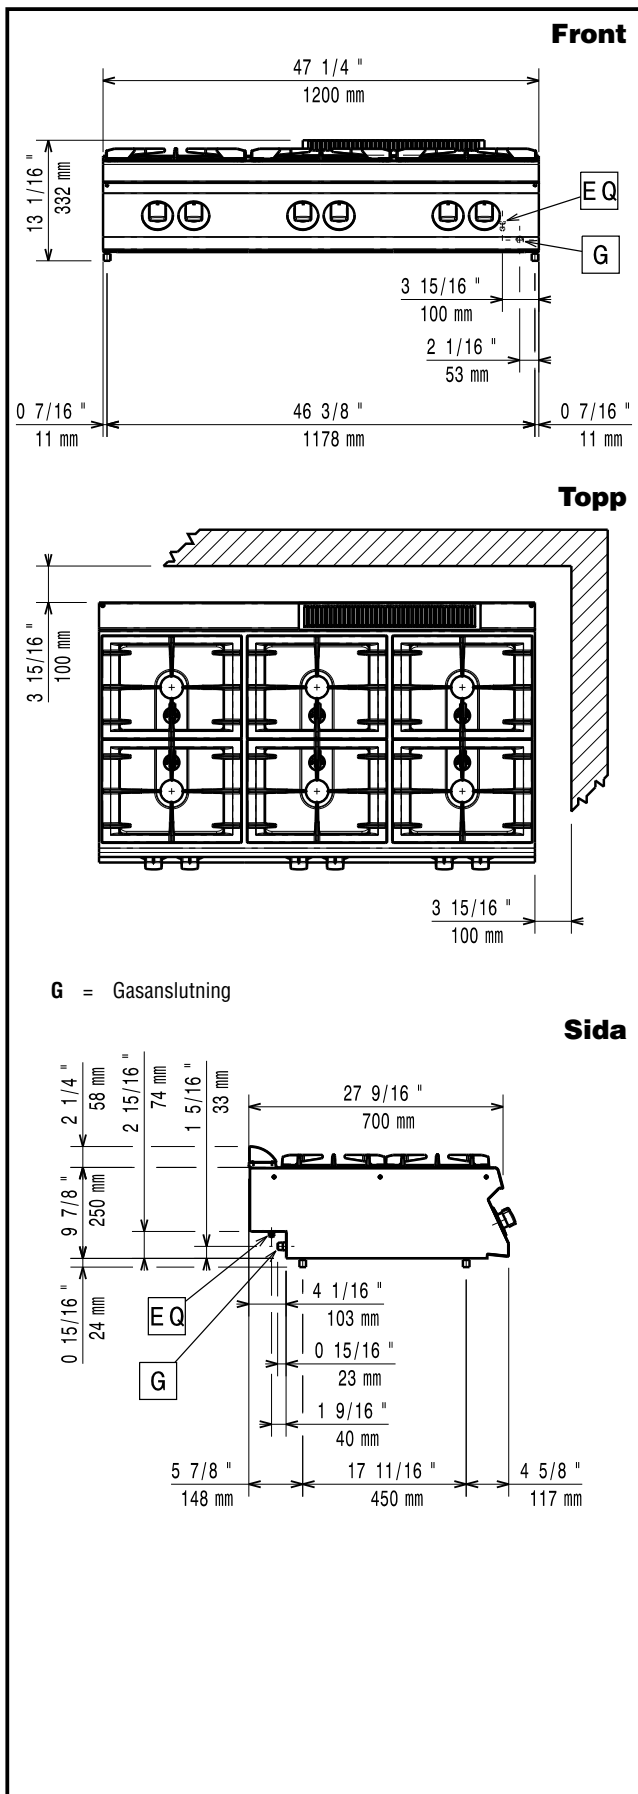

Gas

Gas, effekt:

372004 (Z7GCGL6C00)

112497 Btu/h (33 kW)

[NOT TRANSLATED]

Natural Gas

Gastyp alternativ:

LPG; Stadsgas

Gasintag:

1/2"

Viktig information

Effekt främre brännare:

5.5 - 5.5 kW

Effekt bakre brännare

5.5 - 5.5 kW

Mitt brännare effekt:

5.5 - 0/5.5 - 0 kW

Bakre brännare mått - mm

Ø 60 Ø 60

Främre brännare mått - mm

Ø 60 Ø 60

Mitt brännare mått - mm

Ø 60 Ø 60

Nettovikt:

55 kg

Fraktvikt:

63 kg

Frakthöjd:

540 mm

Fraktbredd:

830 mm

Fraktdjup:

1300 mm

Fraktvolym:

0.58 m³

Om maskinen installeras bredvid eller mot en möbel, vägg eller dylikt som är känslig för höga temperaturer, bör ett säkerhetsavstånd på 150 mm lämnas eller någon form av värmeisolering upprättas.