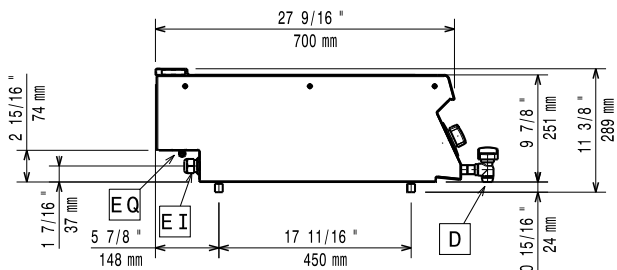

Sida

Elektricitet

Spänning:	372096 (Z7BMEDB000)	230 V/1N ph/50/60 Hz
Total watt:		1.5 kW

Vatten

Vatten - Vattenavlopp:	2" (50 mm)

Viktig information

Brunnens invändiga dimensioner (bredd):	306 mm
Brunnens invändiga dimensioner (höjd):	156 mm
Brunnens invändiga dimensioner (djup):	510 mm
Termostat intervall:	30 °C MIN; 90 °C MAX
Nettovikt:	20 kg
Fraktvikt:	25 kg
Frakthöjd:	540 mm
Fraktbredd:	460 mm
Fraktdjup:	820 mm
Fraktvolym:	0.2 m³

Om maskinen installeras bredvid eller mot en möbel, vägg eller dylikt som är känslig för höga temperaturer, bör ett säkerhetsavstånd på 150 mm lämnas eller någon form av värmeisolering upprättas.