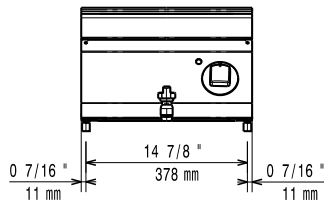

Front

Topp

1. **D** = Avlopp
   EI = Elektrisk anslutning
   EQ = Ekvipotentialet skruv

Sida

Elektricitet

Spänning:	372096 (Z7BMEDB000)	230 V/1N ph/50/60 Hz
Total watt:		1.5 kW

Vatten

Vatten - Vattenavlopp:	2" (50 mm)

Viktig information

Brunnens invändiga dimensioner (bredd):	306 mm
Brunnens invändiga dimensioner (höjd):	156 mm
Brunnens invändiga dimensioner (djup):	510 mm
Termostat intervall:	30 °C MIN; 90 °C MAX
Nettovikt:	20 kg
Fraktvikt:	25 kg
Frakthöjd:	540 mm
Fraktbredd:	460 mm
Fraktdjup:	820 mm
Fraktvolym:	0.2 m³

Om maskinen installeras bredvid eller mot en möbel, vägg eller dylikt som är känslig för höga temperaturer, bör ett säkerhetsavstånd på 150 mm lämnas eller någon form av värmeisolering upprättas.