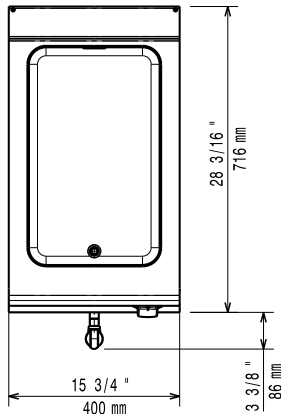

1. **D** = Avlopp
   EI = Elektrisk anslutning
   EQ = Ekvipotentialet skruv